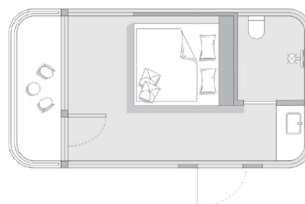

Через **3 месяца** в Вашем отеле будут стоять:

Название, площадь, размеры / вместимость и доп. информация

Фото, планировка

Цена под ключ + доставка

Космо-Дом 18 м2

5800*3000*3100 / 1-2 места
собственные сваи / доп.спальные места
от -30 до +30

от **3 979 000**
рублей

Космо-Дом Капсульный 28 м2

8500*3300*3300 / 2-3 места
собственные сваи / доп.спальные места
от -30 до +30

от **6 885 000**
рублей

Космо-Дом 38 м2

11500*3300*3300 / 3-4 места
собственные сваи / доп.спальные места
от -30 до +30

от **7 670 000**
рублей

Космо-Дом 40 м2

5800*3300*3000 + 5800*3300*3000 /
4-6 мест
собственные сваи / доп.спальные места
от -30 до +30

от **8 613 000**
рублей