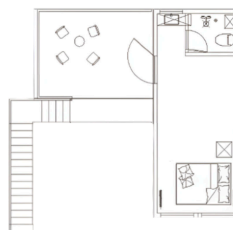

Через **3 месяца** в Вашем отеле будут стоять:

Название, площадь, размеры / вместимость и доп. информация

Фото, планировка

Цена под ключ + доставка

Космо-Дом 18 м2

5800*3000*3100 / 1-2 места
собственные сваи / доп.спальные места
от -30 до +30

от **3 979 000**
рублей

Космо-Дом Капсульный 28 м2

8500*3300*3300 / 2-3 места
собственные сваи / доп.спальные места
от -30 до +30

от **6 885 000**
рублей

Космо-Дом 38 м2

11500*3300*3300 / 3-4 места
собственные сваи / доп.спальные места
от -30 до +30

от **7 670 000**
рублей

Космо-Дом 40 м2

5800*3300*3000 + 5800*3300*3000 /
4-6 мест
собственные сваи / доп.спальные места
от -30 до +30

от **8 613 000**
рублей